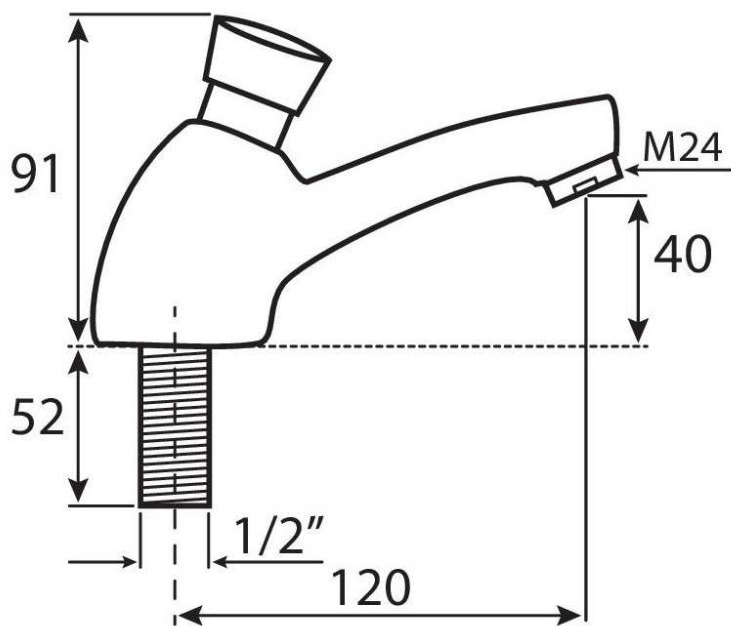

Nr katalogowy/Item

005501

Samozamykający się zawór czasowy, umywalkowy stojący, na jeden rodzaj wody: zimną lub wstępnie zmieszaną.

Ćciśnienie wody / Operating pressure	Min 1 max 6 [bar]
Zalecane ciśnienie / Recommended pressure	2 – 4 [bar]
Temperatura wody / Water temperature	5 – 65 °C
Czas działania / Flow time	6-8 [sec] @ 3 [bar]